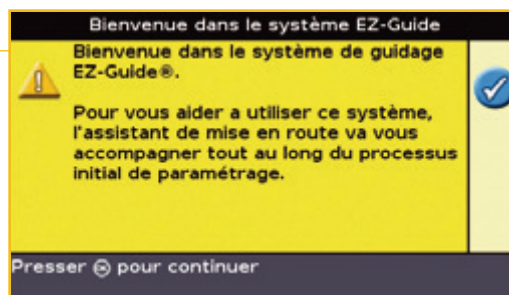

SUIVRE LE LEADER VIENT DE DEVENIR PLUS FACILE, ET PLUS ABORDABLE.

FAITES EVOLUER VOTRE PRODUIT

- ✓ Ajoutez EZ-Steer® 500 pour un guidage assisté en mains libres.
- ✓ Augmentez votre précision en utilisant une antenne AG15.
- ✓ Câblage optionnel disponible pour sortie vitesse radar et sortie NMEA.
- ✓ Fixations en cabine avec un support RAM facile à installer.
- ✓ Boîtier robuste en aluminium coulé pour une utilisation fiable et une grande durée de vie.
- ✓ Localisez automatiquement les champs enregistrés lorsque vous roulez à proximité, grâce à la technologie FieldFinder (chercheur de champ) de Trimble.
- ✓ Passez en mode nuit (NightMode) pour une meilleure visibilité de nuit.
- ✓ Langues disponibles : anglais, français, espagnol, portugais, allemand et bien d'autres encore.

SIMPLE À UTILISER

- ✓ Des assistants à l'écran vous aident à démarrer rapidement !
- ✓ L'assistant de démarrage élimine tout paramétrage à l'aveuglette et vous permet de saisir étape par étape toutes les informations nécessaires pour commencer rapidement le guidage.
- ✓ D'autres assistants vous aident à calibrer le système EZ-Steer, à définir les corrections GPS et à sélectionner les différents types de trajets tels que : droite, courbe, tournière, pivot ainsi que le nouveau trajet FreeForm.

CARTOGRAPHIE

- ✓ **Nouveau!** Enregistrez la position d'obstacles et de dangers avec la cartographie des points, lignes et zones caractéristiques.
- ✓ La vue d'ensemble vous montre où vous vous trouvez et où vous êtes déjà passé.
- ✓ La vue en perspective vous fournit un point de vue différent.
- ✓ Insérez une clé USB et transférez facilement vos cartes de couverture vers votre ordinateur pour les imprimer.

AUTRES FONCTIONNALITÉS