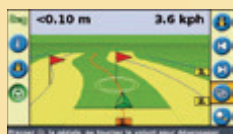

EZ-GUIDE 250

ÉCRAN COULEUR 10,9 CM

Un écran couleur vous permet de voir rapidement où vous êtes, par où vous êtes passé et ce que vous avez fait.

DIODES DE GUIDAGE

15 diodes électroluminescentes vous fournissent une indication claire de votre position et vous aide à vous maintenir sur la ligne.

Nouveau ! CARTOGRAPHIE

Les points, lignes et zones caractéristiques permettent de visualiser les dangers présents sur le champ.

RÉCEPTEUR GPS INTÉGRÉ

Fournit une précision DGPS submétrique avec une antenne patch à profil bas ou une précision de 15 – 20 cm d'une passe à l'autre avec une antenne AG15 en option. Précision de guidage optimisée grâce à la technologie de positionnement Transcend™ pour une utilisation dans le monde entier.