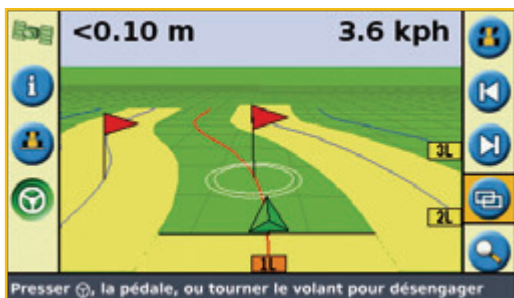

SUIVRE LE LEADER VIENT DE DEVENIR PLUS FACILE, ET PLUS ABORDABLE.

FAITES EVOLUER VOTRE PRODUIT

- ✓ Ajoutez EZ-Steer® 500 pour un guidage assisté en mains libres.
- ✓ Augmentez votre précision en utilisant une antenne AG15.
- ✓ Câblage optionnel disponible pour sortie vitesse radar et sortie NMEA.
- ✓ Fixations en cabine avec un support RAM facile à installer.
- ✓ Boîtier robuste en aluminium coulé pour une utilisation fiable et une grande durée de vie.
- ✓ Localisez automatiquement les champs enregistrés lorsque vous roulez à proximité, grâce à la technologie FieldFinder (chercheur de champ) de Trimble.
- ✓ Passez en mode nuit (NightMode) pour une meilleure visibilité de nuit.
- ✓ Langues disponibles : anglais, français, espagnol, portugais, allemand et bien d'autres encore.

SIMPLE À UTILISER

- ✓ Des assistants à l'écran vous aident à démarrer rapidement !
- ✓ L'assistant de démarrage élimine tout paramétrage à l'aveuglette et vous permet de saisir étape par étape toutes les informations nécessaires pour commencer rapidement le guidage.
- ✓ D'autres assistants vous aident à calibrer le système EZ-Steer, à définir les corrections GPS et à sélectionner les différents types de trajets tels que : droite, courbe, tournière, pivot ainsi que le nouveau trajet FreeForm.

CARTOGRAPHIE

- ✓ **Nouveau!** Enregistrez la position d'obstacles et de dangers avec la cartographie des points, lignes et zones caractéristiques.
- ✓ La vue d'ensemble vous montre où vous vous trouvez et où vous êtes déjà passé.
- ✓ La vue en perspective vous fournit un point de vue différent.
- ✓ Insérez une clé USB et transférez facilement vos cartes de couverture vers votre ordinateur pour les imprimer.

AUTRES FONCTIONNALITÉS